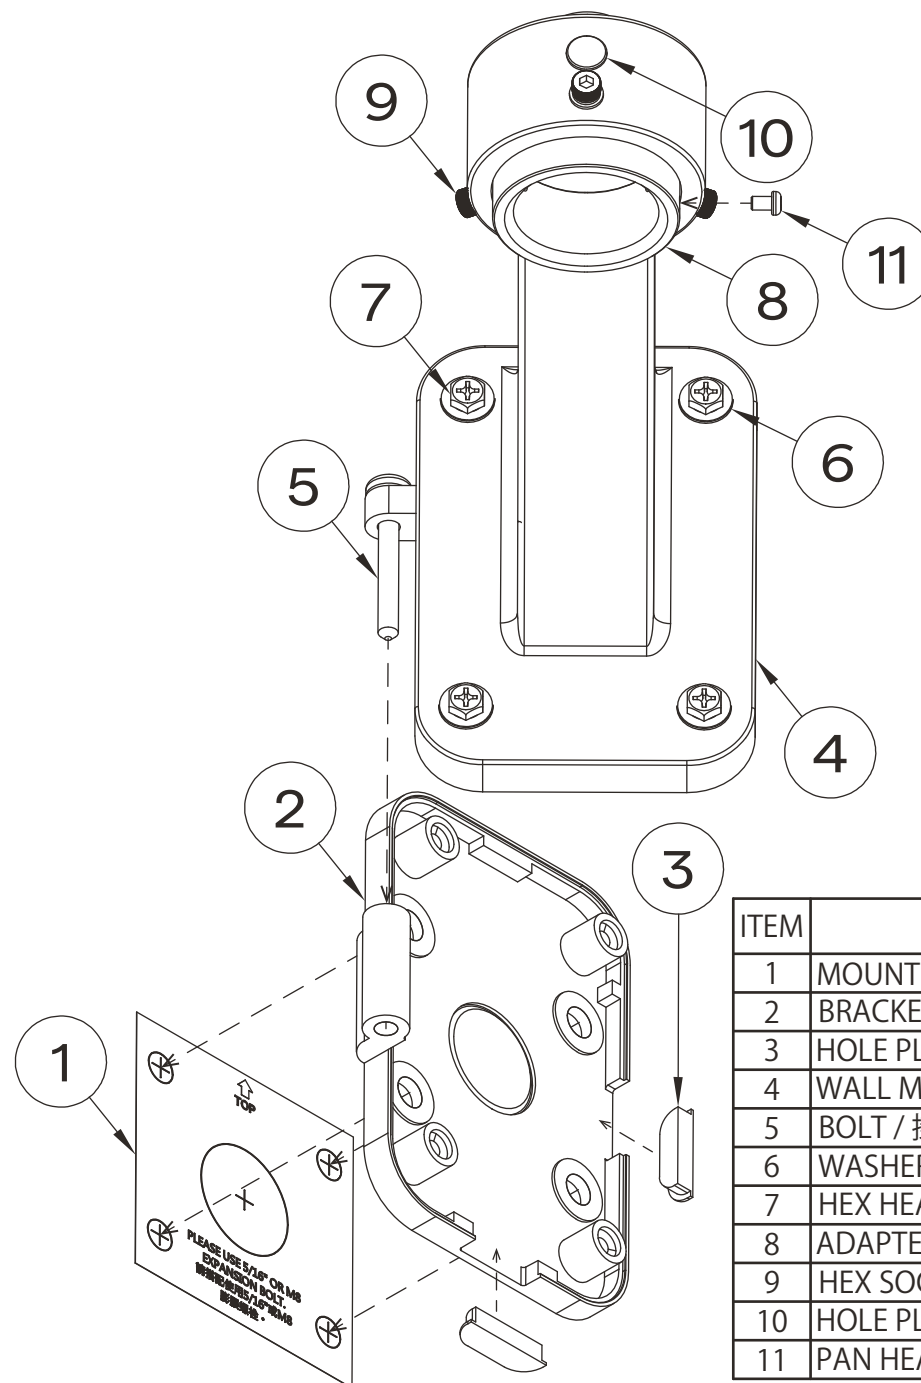

BTR09

66-BT09CSB-1

SUPPORTED MODELS / 適用機型
PMH-MSR420MX3
PMH-MSR432MX3

ITEM	NAME / 名稱	Q'TY / 數量
1	MOUNTING HOLE STICKER / 安裝孔位貼紙	1
2	BRACKET BASE / 支架底座	1
3	HOLE PLUG / 孔塞	2
4	WALL MOUNT BRACKET / 壁掛支架	1
5	BOLT / 掛栓	1
6	WASHER / 墊圈	4
7	HEX HEAD PHILLIPS SCREW / 十字孔六角螺絲	4
8	ADAPTER PIPE / 轉接管	1
9	HEX SOCKET HEAD SCREW / 內六角孔螺絲	3
10	HOLE PLUG / 孔塞	1
11	PAN HEAD SCREW / 盤頭螺絲	1